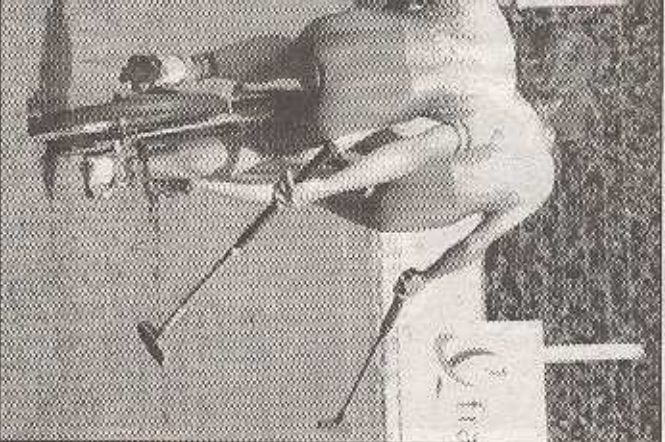

SENSEUR

Frileuse-Sanvic - ES Gervais-Lilas : 19-7

équipes :

Frileuse-Sanvic : Jérôme Harel (Gb), Mickaël Languille (13e, 18e, 39e, 41e), Pierre Malandain (35e, 37e, 55e, 59e), Jean Malandain (cap. - 9e, 11e, 25e, 28e, 56e, 58e), Guillaume Pizo (41e, 47e, 49e), Jérôme Aubry, Sylvain Valentin, Denis Joly.

Gervais-Lilas : Alain dery (Gb), Didier Adonis (45e), Damien Dorangeville, Jérôme Dery, Daniel Dery, Laurent Kyvelle (36e).

PROGRAMME DU JOUR

Finale des vaincus

-14h30 : ASC Pessac - ES Gervais-Lilas

Finale des vainqueurs

-16h00 : VC Frileuse-Sanvic - P Varengeville
-18h00 : cérémonie protocolaire